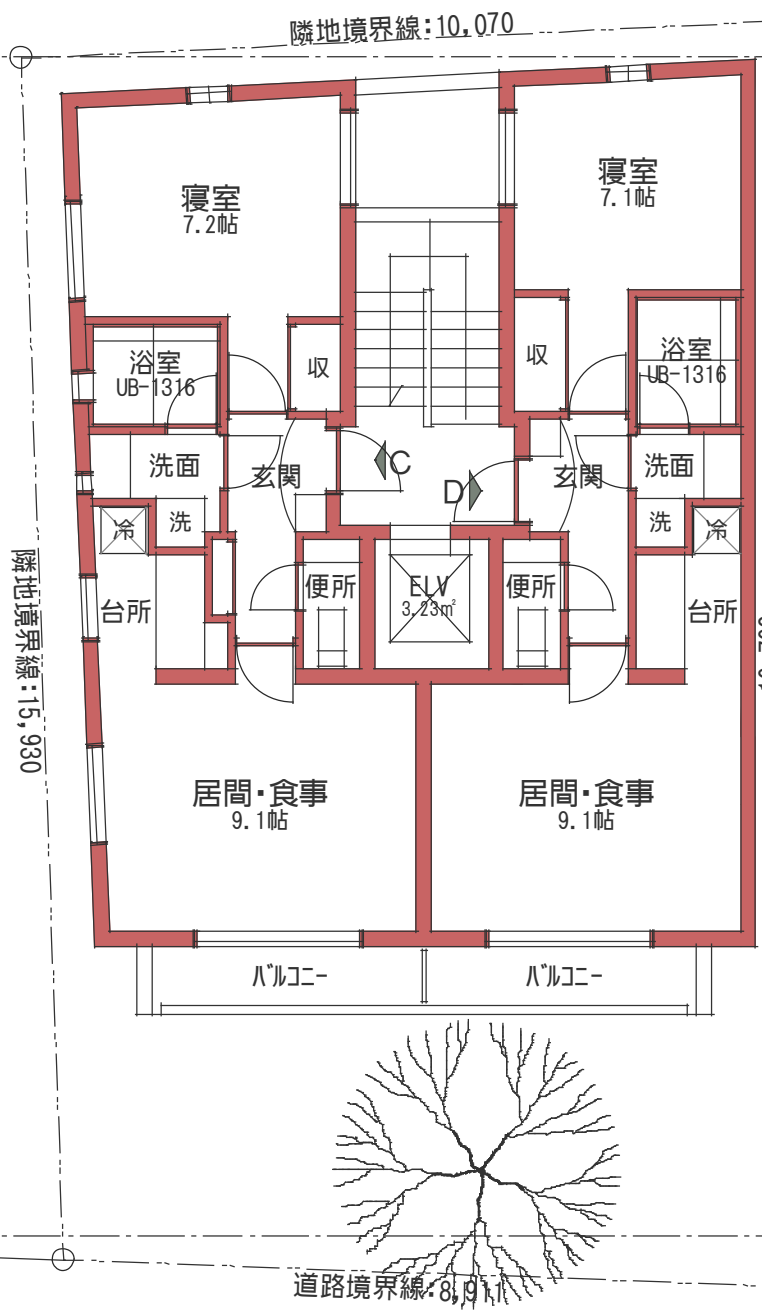

南青山2丁目集住(仮)	
企画案C	
2階平面スケッチ	100⁻¹
進藤 ひでお	2009.09.03

進藤建築設計事務所
渋谷1-7-5-305
03-5485-3664
saaa@f6.dion.ne.jp