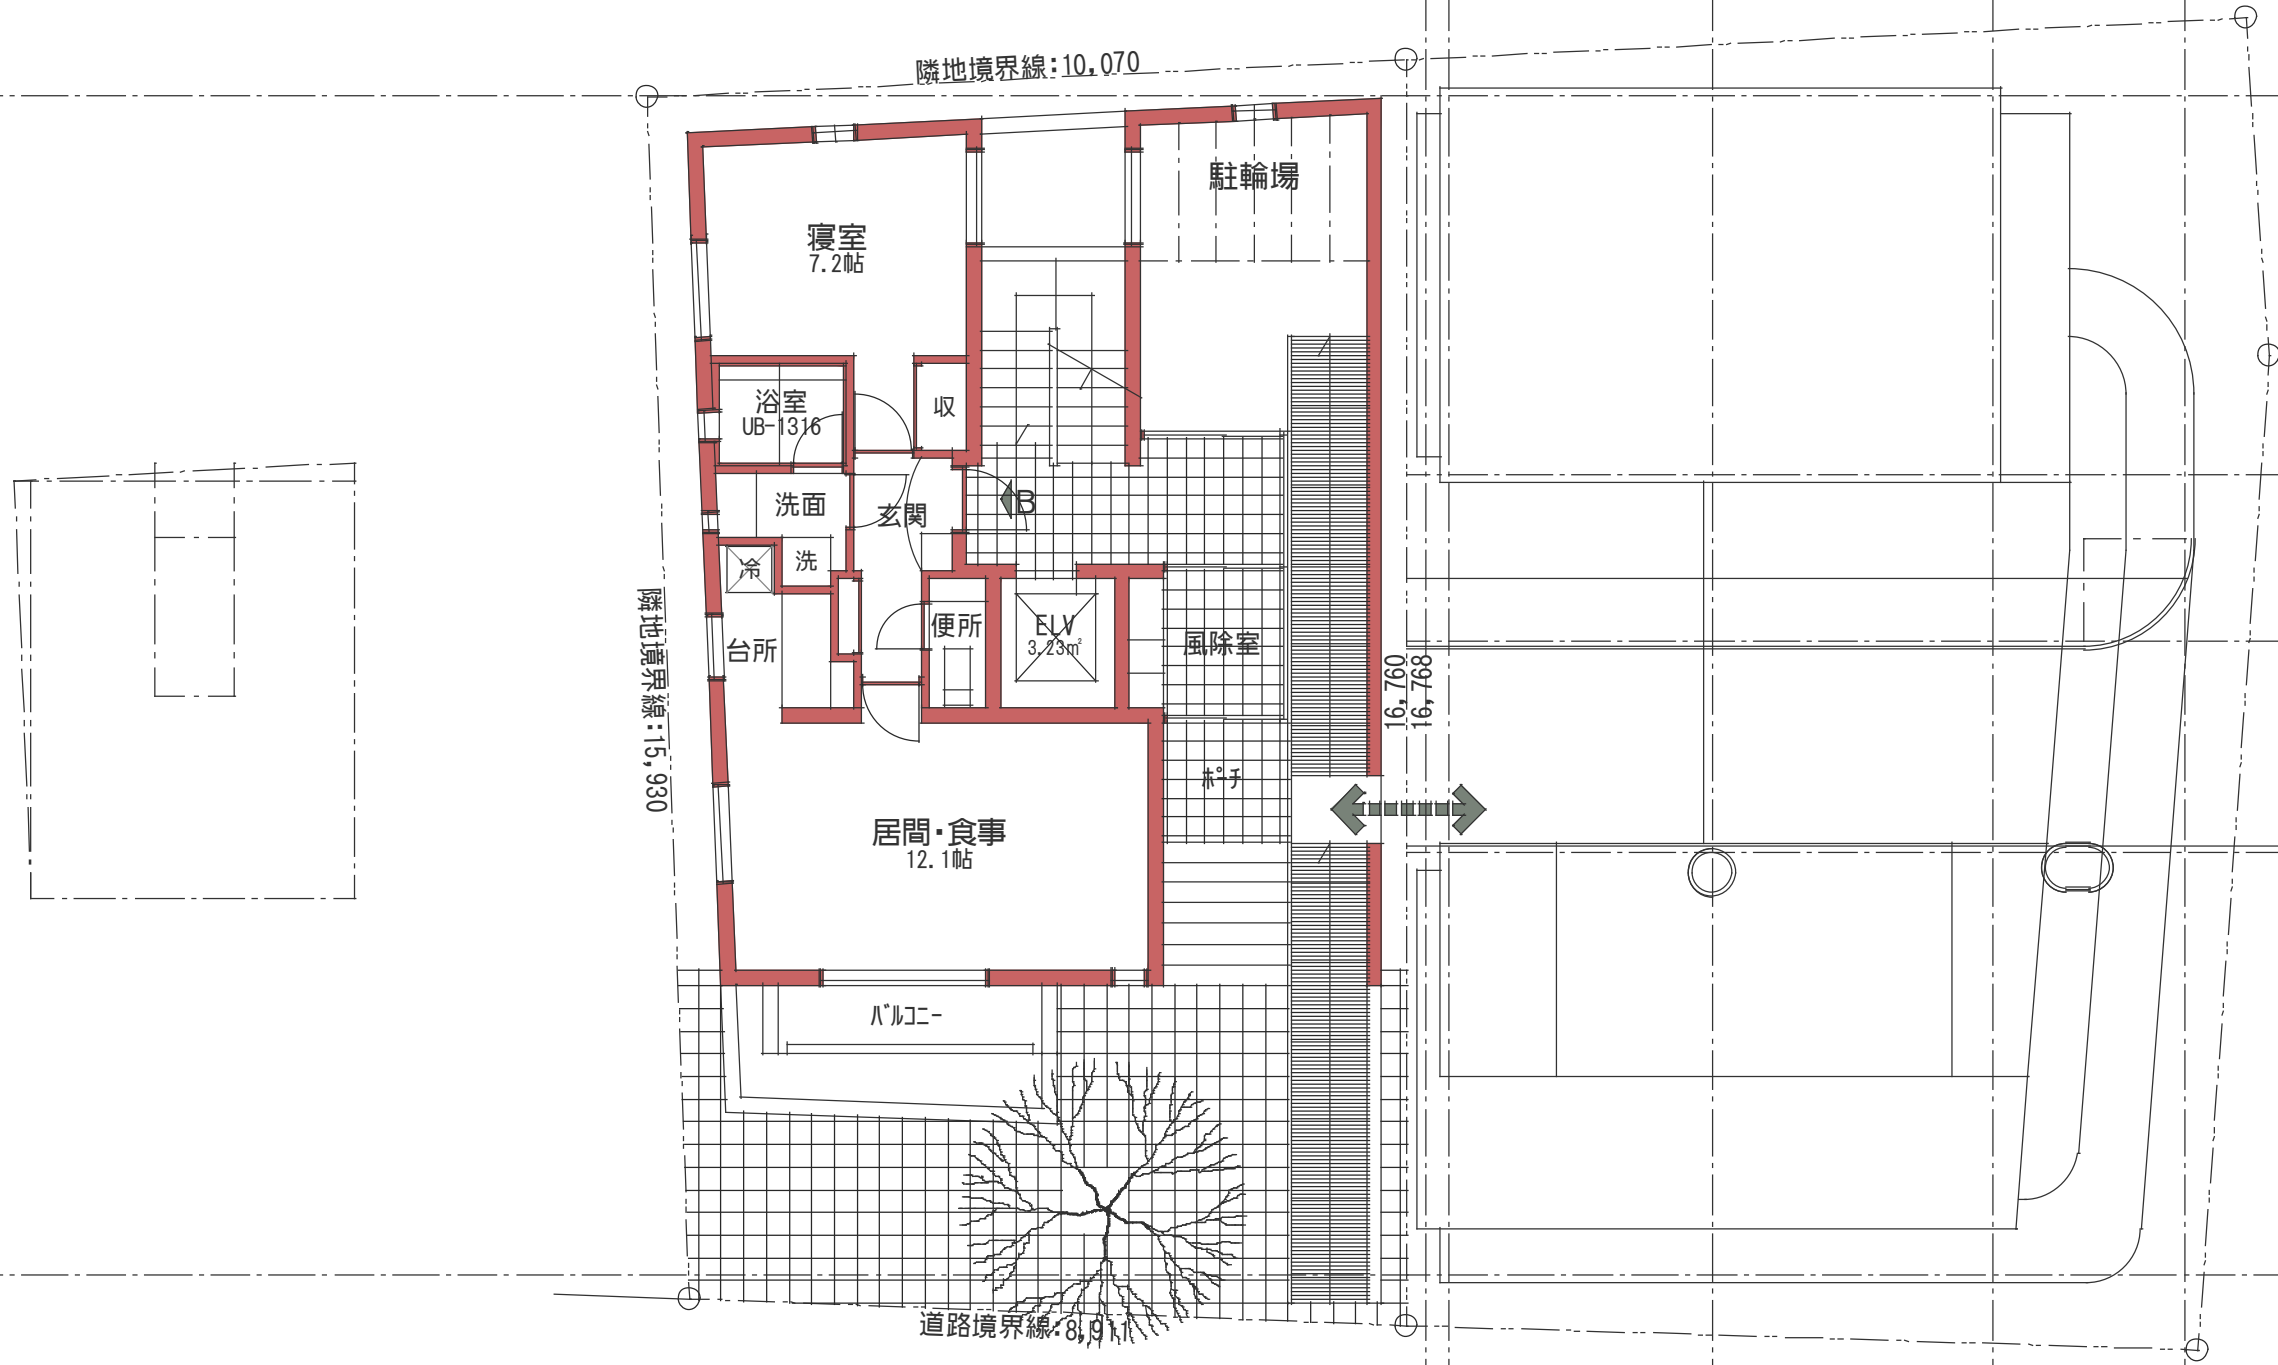

16,760  
16,768

南青山2丁目集住(仮)	
企画案C	
地階平面スケッチ	100 <sup>-1</sup>
進藤 ひでお	2009.09.03

進藤建築設計事務所  
渋谷1-7-5-305  
03-5485-3664  
saaa@16.dion.ne.jp

南青山2丁目集住(仮)	
企画案	
配置・1階平面スケッチ	100 <sup>-1</sup>
進藤 ひでお	2009.09.03