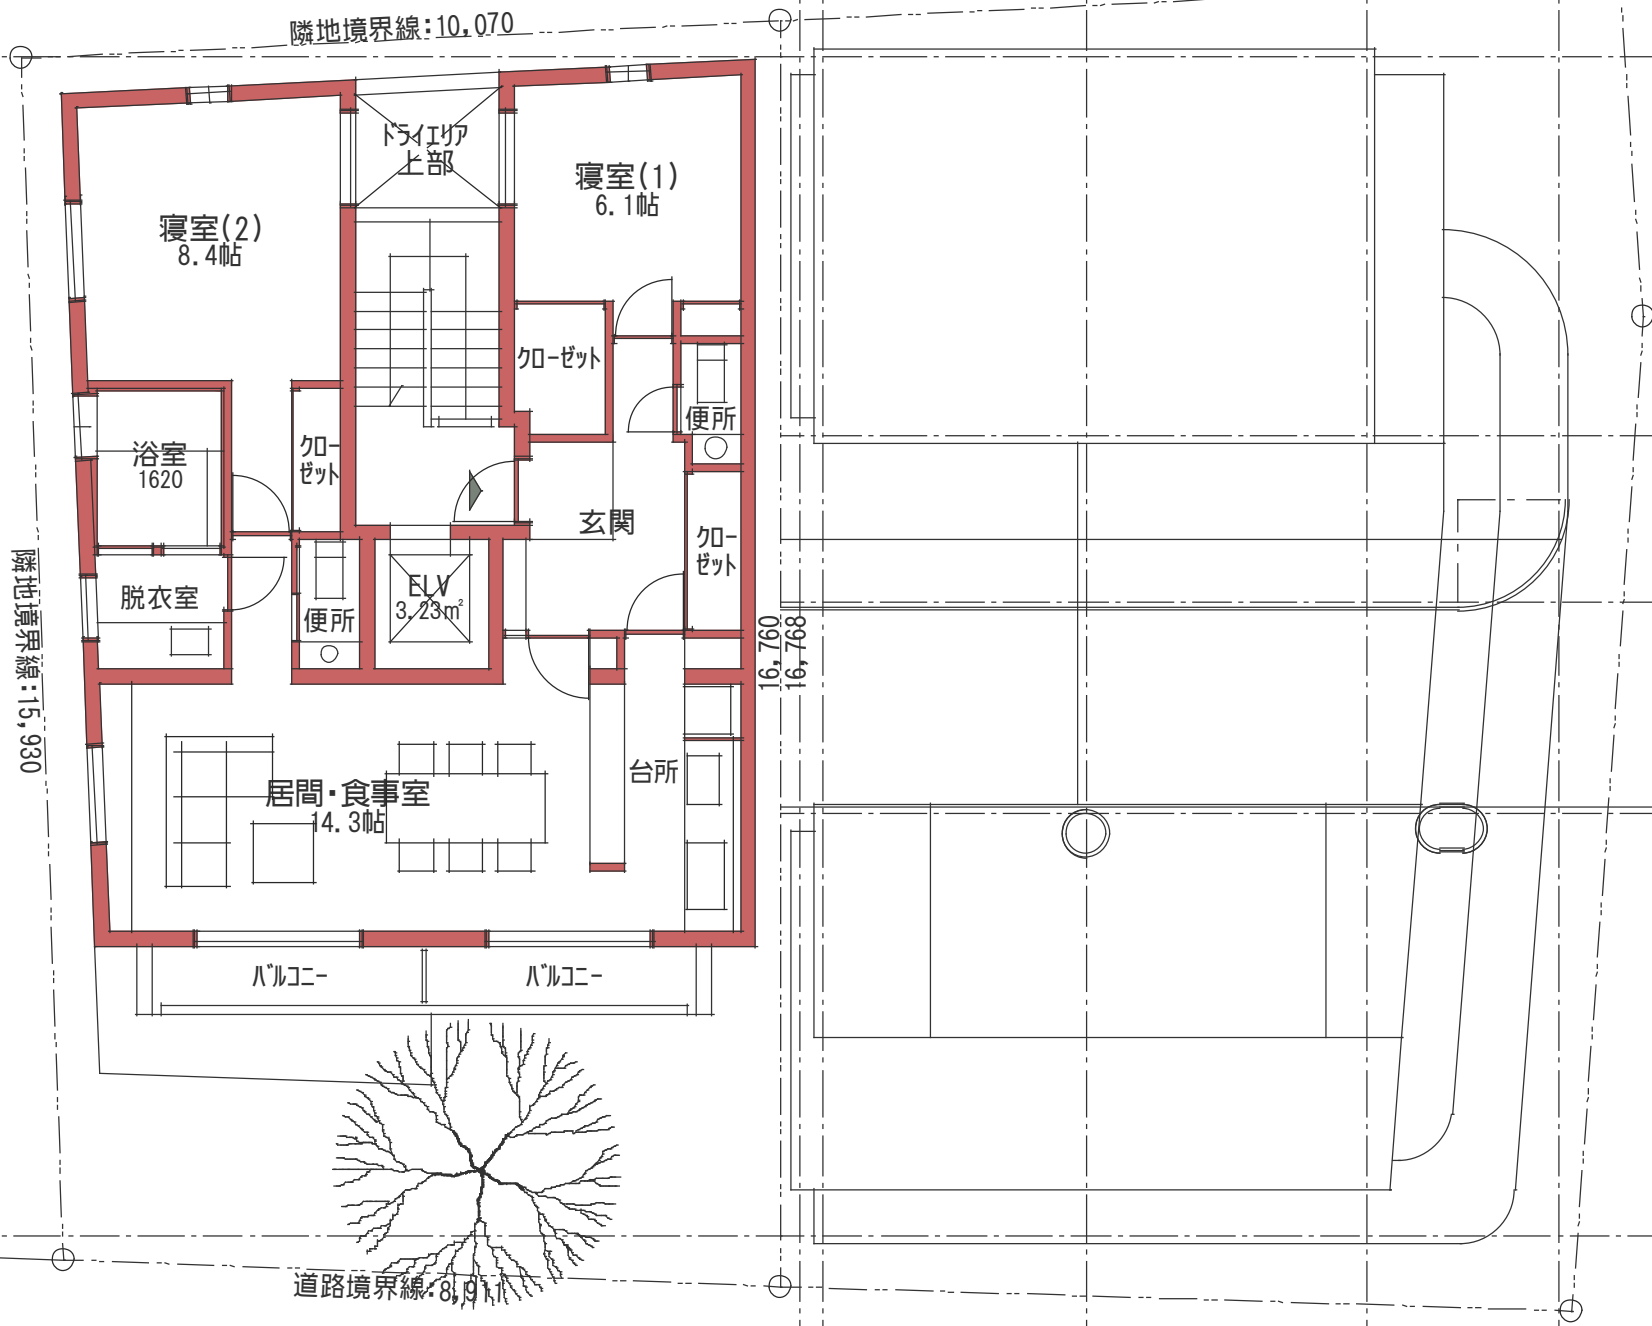

	進藤建築設計事務所
	渋谷1-7-5-305
	03-5485-3664
	saaa@16.dion.ne.jp

南青山2丁目集住(仮)	
企画案C	
2階平面スケッチ	100 <sup>-1</sup>
進藤 ひでお	2009.09.03

進藤建築設計事務所  
 渋谷1-7-5-305  
 03-5485-3664  
 saaa@f6.dion.ne.jp

南青山2丁目集住(仮)	
企画案C	
3階平面スケッチ	100 <sup>-1</sup>
進藤 ひでお	2009.09.03