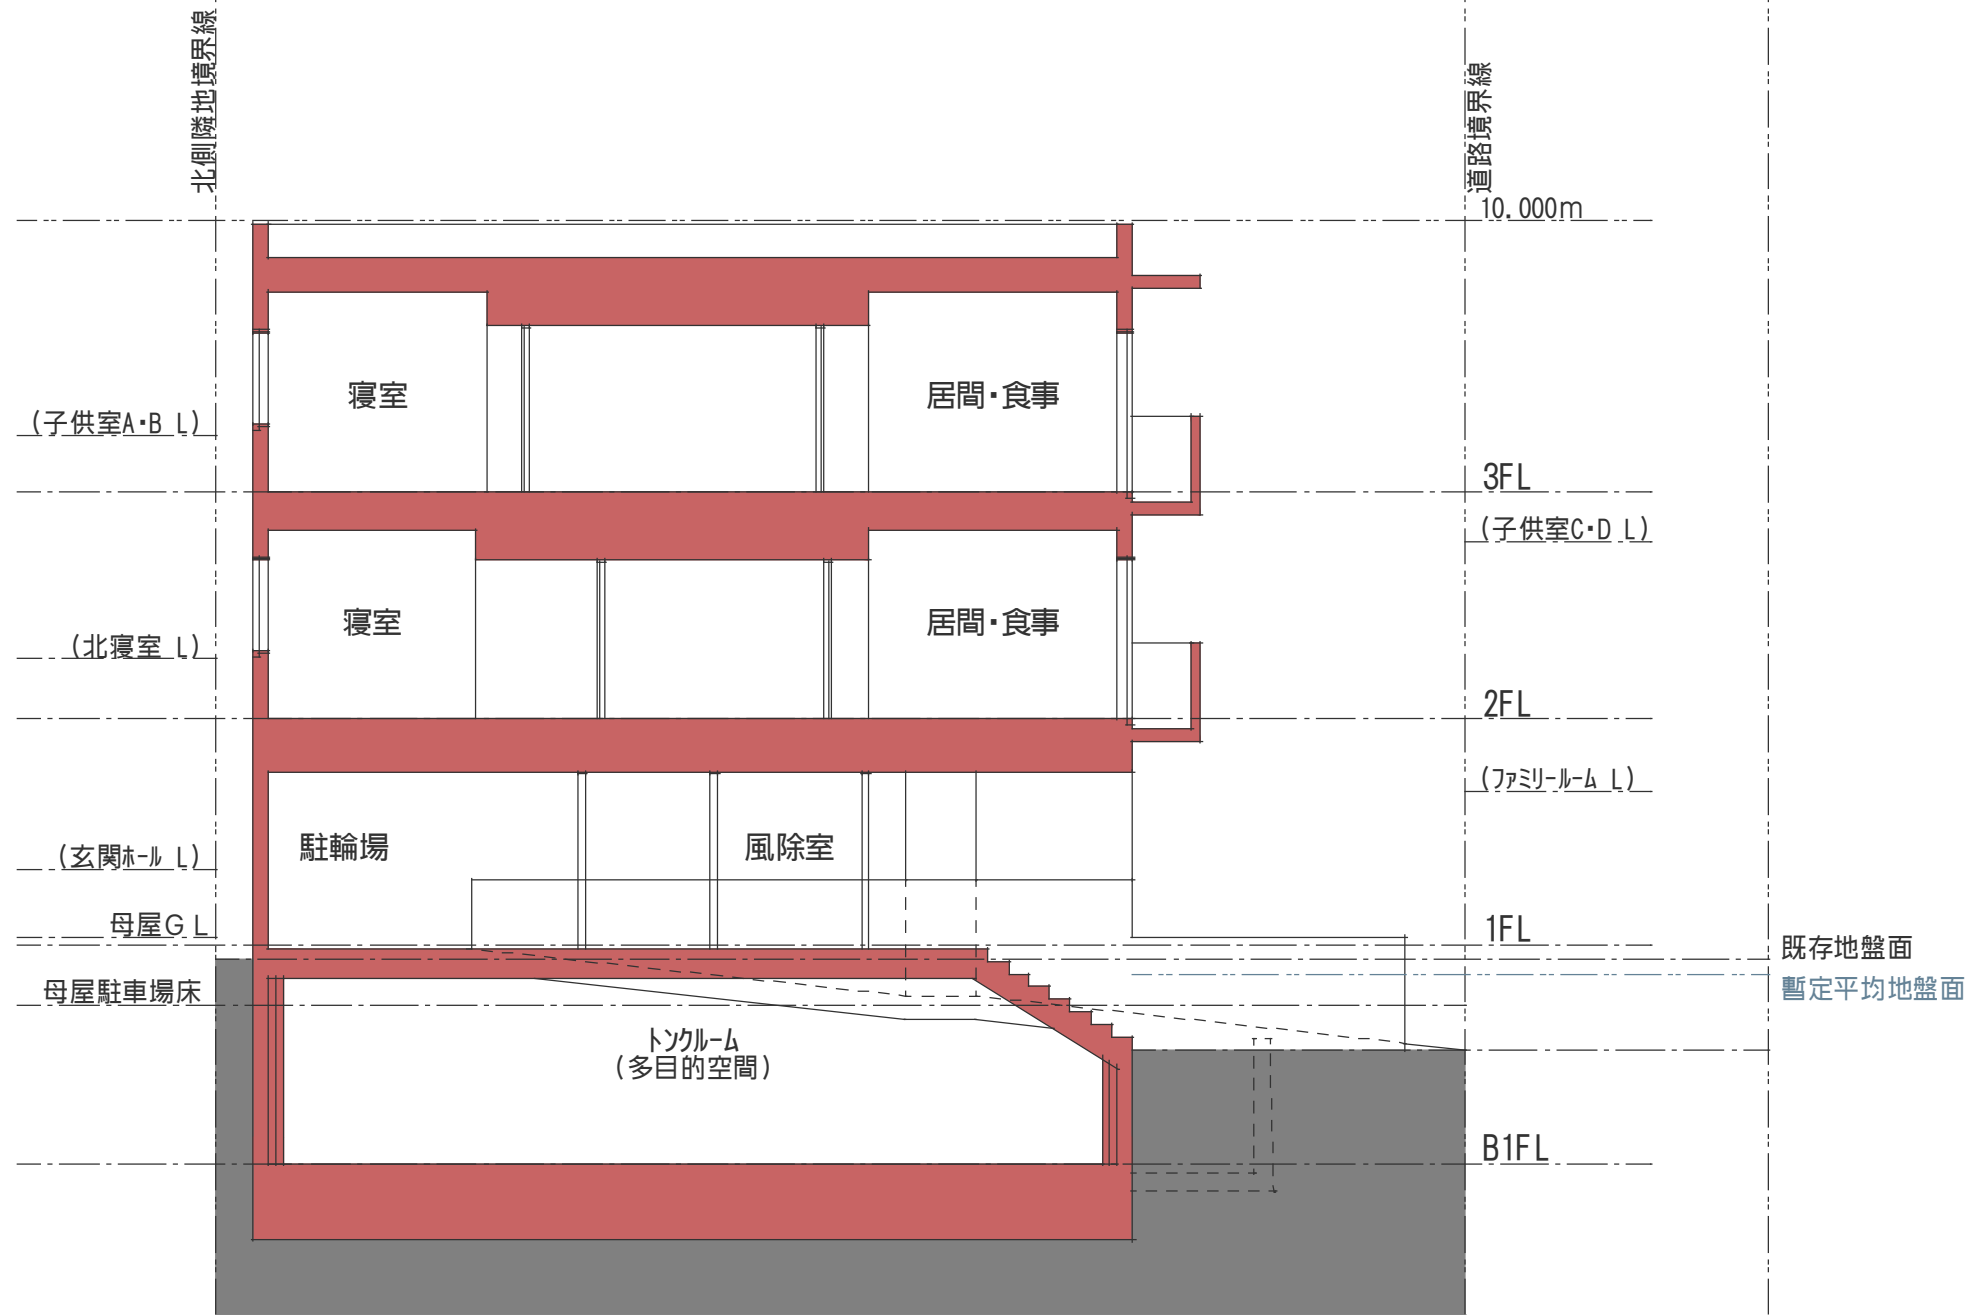

南青山2丁目集住(仮)	
企画案C	
断面スケッチ	100⁻¹
進藤 ひでお	
進藤建築設計事務所 渋谷1-7-5-305 03-5485-3664 saaa@f6.dion.ne.jp