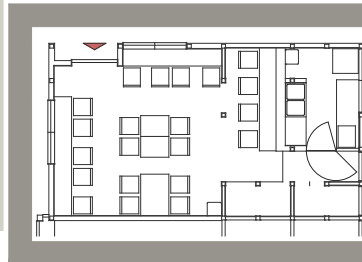

ITC HISAFURU HOUSE

料金別種
郵便

0102

0204

0101 CAFE 004401504040

進藤ひでお
進藤建築設計事務所

世田谷区玉川台

2-2-17-101