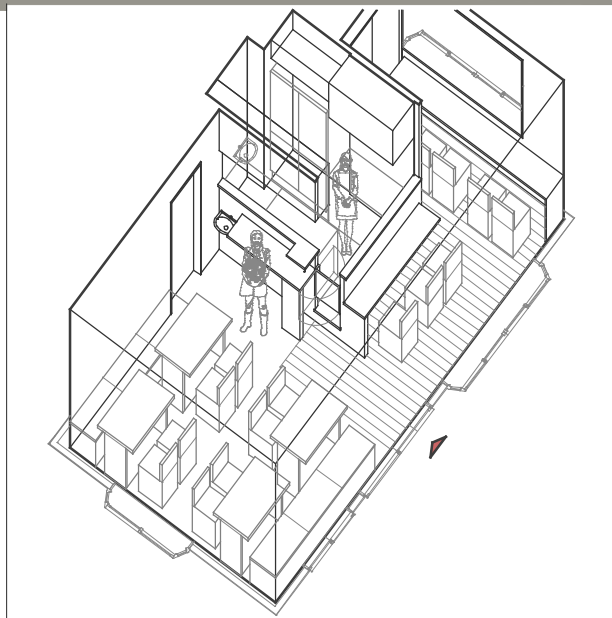

PETIT NOIR

PURPLE SHADOW

料金別冊  
郵便

2022

SHIGEN CAFE WAKUWAKU

まだまだ頑張ってます。これからも。  
進藤 ひでお 進藤建築設計事務所  
03-6312-6699 世田谷区玉川台2-2-17  
-#101 158-0096 saaa.hide@gmail.com  
<http://saaatokyo.web.f2.com/index.htm>  
裏面解説. 左上:高津区鉄骨共同住宅再建計画, 右上:津田山町内会「趣味の作品展」出品ポスター作品. 事務所の旧作「Ks'APT」のアクセソメトリックパースの着彩. 下:NPO法人事業拠点資源物販売, 飲食併用店舗. 21年完成.