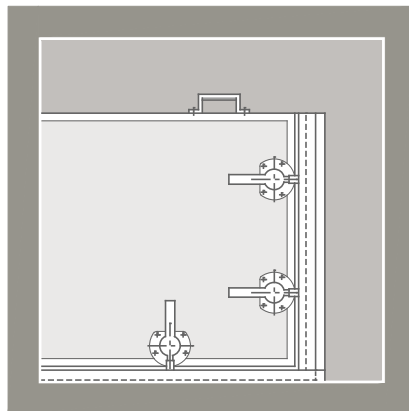

PENTONIA

料金別納
郵便

2023